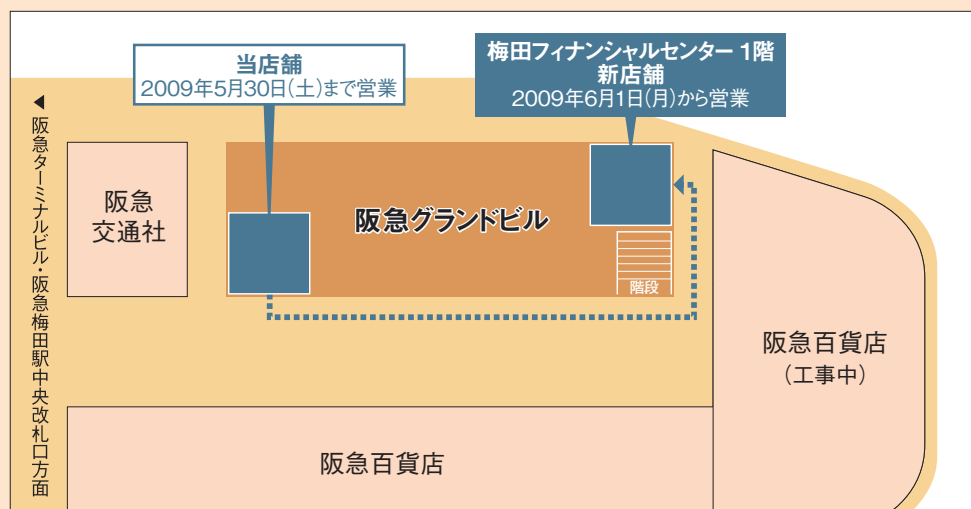

## お客さまへの大切なお知らせ

- 当店舗は、2009年5月30日(土)の営業をもって移転し、  
2009年6月1日(月)より、下記の新店舗で営業をいたします。  
移転後もサービス内容に変更はございません。

- 新生銀行 梅田フィナンシャルセンター1階 新店舗  
住 所 〒530-0017 大阪市北区角田町8-47 阪急グランドビル 1階  
窓口営業時間 平日 9:00~17:00 土曜 10:00~17:00 ATMご利用時間 5:00~24:00